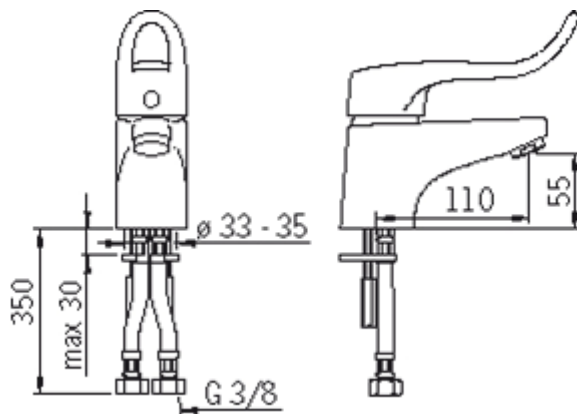

Oras Safira (1091F)

Servantkran med hjelpehendel

Farge: Forkrommet

Oras-nr: 1091F

NRF-nr: 4200028

EAN code: 6414150061240

Beskrivelse:

Oras servantkran med hjelpehendel og SoftPex-slanger

Teknisk informasjon

Arbeidstrykk	50 - 1000 kPa
Vannmengde ved 300 kPa	0.2 l/s
Støyklasse	I (ISO 3822) Oras lab.
Trykktap (0.1 l/s)	80 kPa
Varmtvannsforsyning	max. 80 °C

Mål

Servantkran reservedeler

Reservedel	Produktkode
01 Dekkring	158174
02 Strålesamler	232211
03 Kranfeste, komplett	158697
04 Festemutter for kassett	158726
05 Pinnerkrue	158727/10
06 Kasset	158890
07 Hendelratt	159982
08 Underlagsskive med kjedefeste	158193
09 Plastskive	159425/10