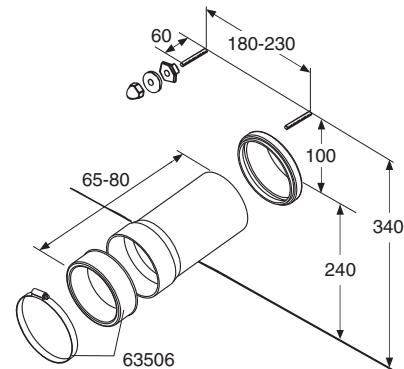

NYTT PRODUKT

PB. nr.	NRF nr.	Vekt (kg)
3821901301	6002229	27,5
3521901301	6002228	27,5

- Klosettet produseres i hvitt (-01).

Monteringsskruer nr. 6100100001 og kobling for avløpsrør nr. 6350600001 leveres med klosettet.

Armlene 61112 passer til dette klosettet. Bestilles separat.
Monteringsanvisninger se side 1:23

Veggklosett

3821901301, 3521901301

685 x 370 x 780

Sittehøyde 420 mm

- Dersom armlene monteres på denne modellen, bør sete i hardplast nr. 91531, 91533 eller 91538 benyttes.

- Vanntilkobling enten på høyre eller venstre side, se monteringsanvisning.
Porsgrund Seven D klosettet er utstyrt med liten og stor spylemengde samt dosering, se separat brosjyre.
4 liter spylemengde er godkjent for bruk i boliger, hvor lengden på avløpets vannrette tilkoblingsrør er maks 5 m.
Stor spylemengde er innstilt på 4 liter fra fabrikk, og justerbar til 8 liter.
Liten spylemengde er innstilt på 2 - 2,5 liter, også den er justerbar.

6100100001 M 12 x 140 mm

Porselensproduktenes hovedmål tol. ±2%.