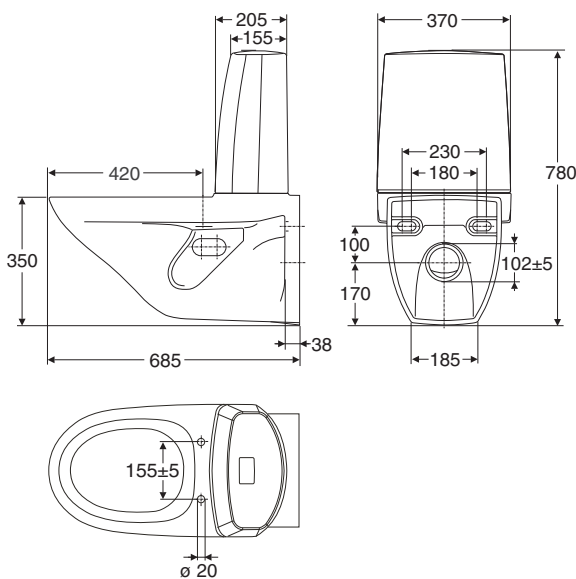

NYTT PRODUKT

PB. nr.	NRF nr.	Vekt (kg)
3821901301	6002229	27,5
3521901301	6002228	27,5

- Klosettet produseres i hvitt (-01).

Monteringsskruer nr. 6100100001 og kobling for avløpsrør nr. 6350600001 leveres med klosettet.

Armlene 61112 passer til dette klosettet. Bestilles separat.
Monteringsanvisninger se side 1:23

Veggklosett

3821901301, 3521901301

685 x 370 x 780

Sittehøyde 420 mm

- Dersom armlene monteres på denne modellen, bør sete i hardplast nr. 91531, 91533 eller 91538 benyttes.

- Vanntilkobling enten på høyre eller venstre side, se monteringsanvisning.
Porsgrund Seven D klosettet er utstyrt med liten og stor spylemengde samt dosering, se separat brosjyre.
4 liter spylemengde er godkjent for bruk i boliger, hvor lengden på avløpets vannrette tilkoblingsrør er maks 5 m.
Stor spylemengde er innstilt på 4 liter fra fabrikk, og justerbar til 8 liter.
Liten spylemengde er innstilt på 2 - 2,5 liter, også den er justerbar.

6100100001 M 12 x 140 mm

Porselensproduktenes hovedmål tol. ±2%.