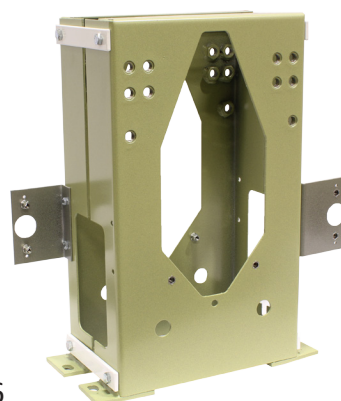

Universalfixtur för vägghängd WC & bidé

Ingående detaljer

- 2 st fz pinnskruv M6x115
- 2 st fz pinnbult M12x125
- 1 par tvådelad klämma Dim 110
- 2 st skyddsslang
- 2 st fz pinnskruv M6x57
- 1 st monteringsmall

Art.nr 20.000

Utbytbart fäste för
rörgenomföring.

Dubbelutförande ställbar 160 alt. 200 mm

Ingående detaljer

- 4 st fz pinnskruv M6x115
- 4 st fz pinnbult M12x125
- 4 st skyddsslang
- 4 st fz pinnskruv M6x57
- 1 st monteringsmall

Art.nr 20.006

Hål 120 x 160 för sidodragning
vid regel = 200 mm.

Utbytbart fäste för
rörgenomföring.

Art.nr	RSK-nr	NRF-nr	Passar till	Utbytbara fästen
20.000	809 74 00	610 05 24	IFÖ 4016, 6495, 6775, 6875, 3875,	20.000_4 Sanipex väggdosa
20.006	809 74 25	610 05 26	6893, 6894 ROT, Public Steel IDO 950 E, 37195, 74521, 74621, 76120, 79120, 76215, 77215, 77190, 79190, 79215, 51111, 34219, 37219, 39219 GBG 339, 1522, 5522, 5530, 4130, 4330, 5598, 5693 Purus V130, V131, V135	20.000_5 LK väggdosa UNI (Blå) 20.000_51 LK väggdosa UNI Push (Grå) 20.000_6 Uponor väggdosa M6 20.000_7 Wirsbo 20.000_8 Dim 50 mm 20.000_11 Rehau dosa 20.000_12 Uponor väggdosa M7 20.000_61 1,25 mm plåt

Fixturens olika bulthöjder ger varierande sitthöjd beroende på val av porlin.