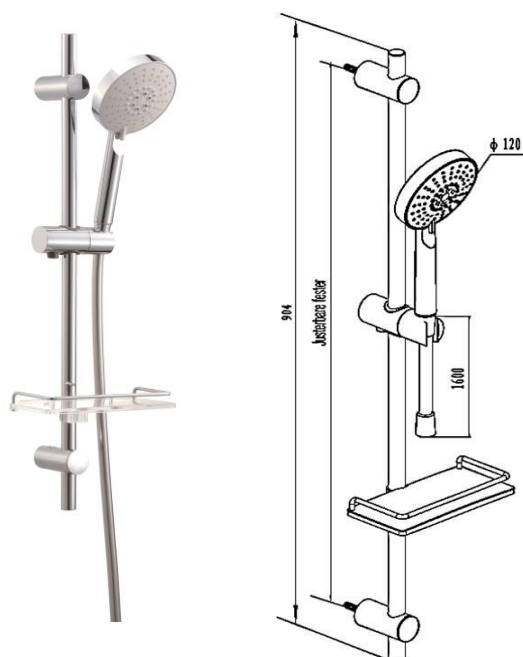

Alterna dusjsett

Nrf nr.	Varenavn	Mål (cm)	Vekt (kg)	Beskrivelse
4501626	Adventure dusjsett	90 cm høyde	1,6	5 stråleinnstillinger
4501627	Sensation dusjsett	90 cm høyde	1,62	5 stråleinnstillinger

NRF nr. 4501626

NRF nr. 4501627

Salgsstart:

Juni 2013

Materialer:

Forkrommet messing og plast

Pakningens innhold:

Dusjstang m/glider
To veggfester
Hånddusj
Dusjslange pvc
Såpeskål
Monteringssett
Monteringsanvisning

Vedlikehold og rengjøring:

Bruk vanlig mildt rengjøringsmiddel.

Bruk ikke rengjøringsmidler med slipende effekt.

Egenskaper:

Dusjhode m/air-in, Ø 11 og 12 cm

5 stråleinnstillinger

90 cm lang dusjstang i messing

Stangen er kappbar

Justerbare veggfester

Slangens lengde: 1,6 meter

Leveres med stor og praktisk såpeskål på 10 x 20 cm