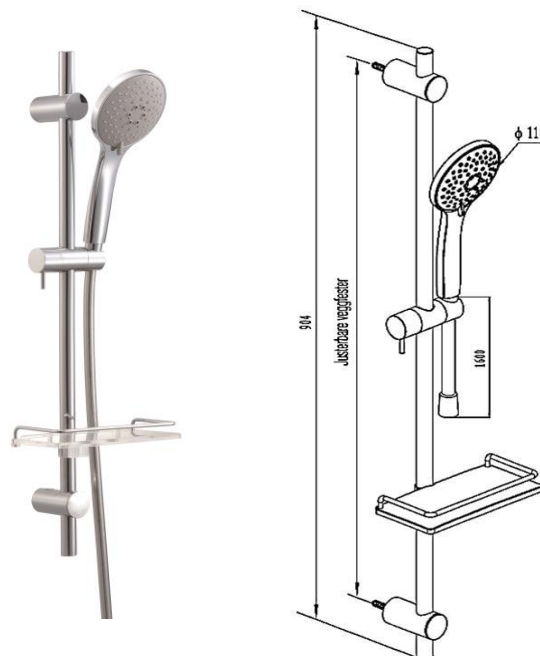

Alterna dusjsett

Nrf nr.	Varenavn	Mål (cm)	Vekt (kg)	Beskrivelse
4501626	Adventure dusjsett	90 cm høyde	1,6	5 stråleinnstillinger
4501627	Sensation dusjsett	90 cm høyde	1,62	5 stråleinnstillinger

NRF nr. 4501626

NRF nr. 4501627

Salgsstart:

Juni 2013

Materialer:

Forkrommet messing og plast

Pakningens innhold:

Dusjstang m/glider
To veggfester
Hånddusj
Dusjslange pvc
Såpeskål
Monteringssett
Monteringsanvisning

Vedlikehold og rengjøring:

Bruk vanlig mildt rengjøringsmiddel.

Bruk ikke rengjøringsmidler med slipende effekt.

Egenskaper:

Dusjhode m/air-in, Ø 11 og 12 cm

5 stråleinnstillinger

90 cm lang dusjstang i messing

Stangen er kappbar

Justerbare veggfester

Slangens lengde: 1,6 meter

Leveres med stor og praktisk såpeskål på 10 x 20 cm