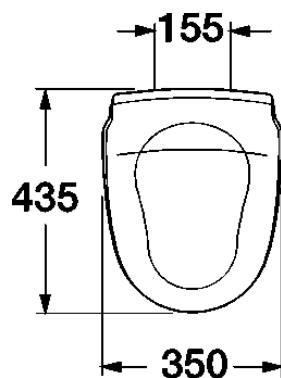

Hardplastsete for Nordic 2300-serien

Sete i hardplast med plast setefester for Nordic 2300-serien.
Passer til Nordic modellnr. 2300, 2310, 2320, 2330, 2340, 2391.

NRF-nr. 609 65 05 Hvitt

NRF -nr. 602 58 37 Plastfester