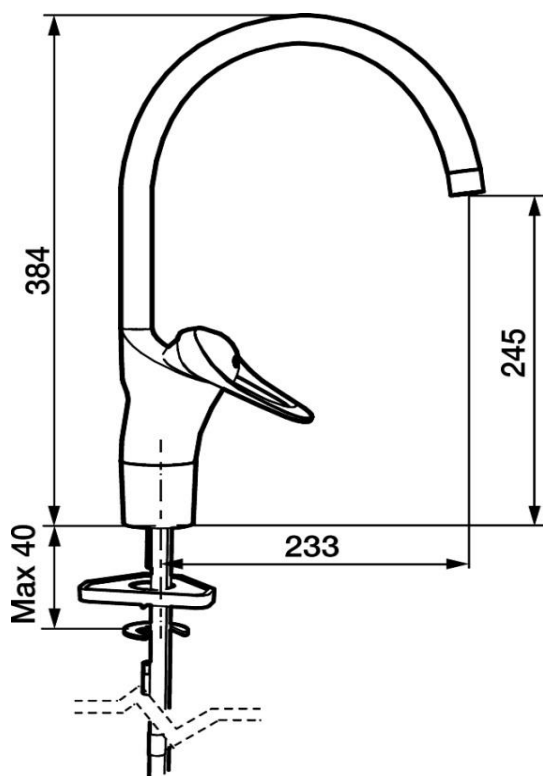

EcoSafe[®] blander med Eco Flow 9 l/min

Vannmengdebegrenser og temperatursperre

Svingbar tut sperre 60°, 85°, 110° eller 360°

For hull i benk Ø34-37 mm

Flexible Soft PEX[®]-rør med 3/8" mutter

BREEAM-tilpasset