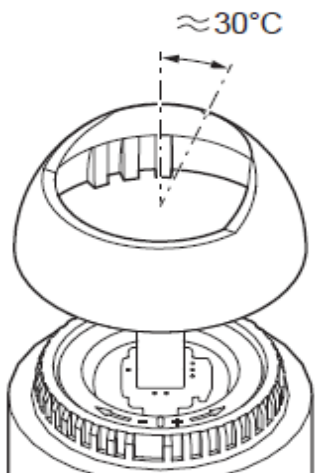

Rengjøring av strålesamler