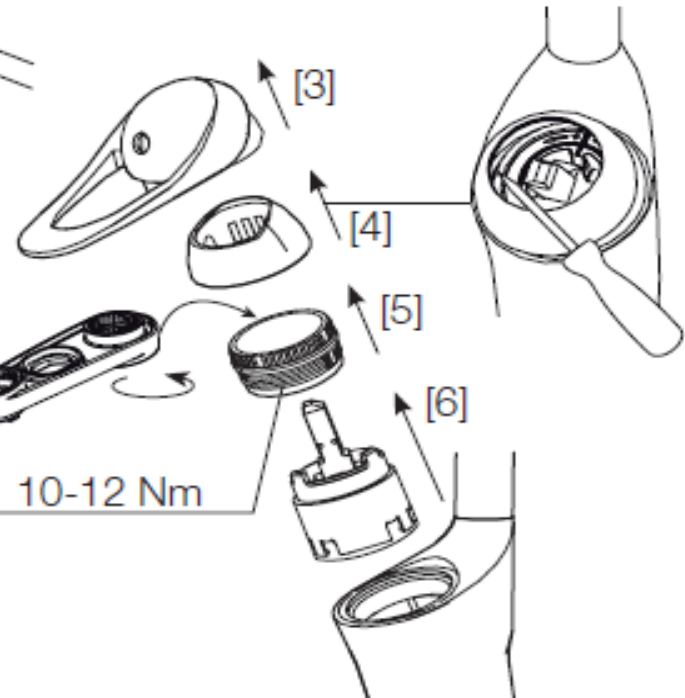

Bytte av innsats

2,5 mm nøkkel