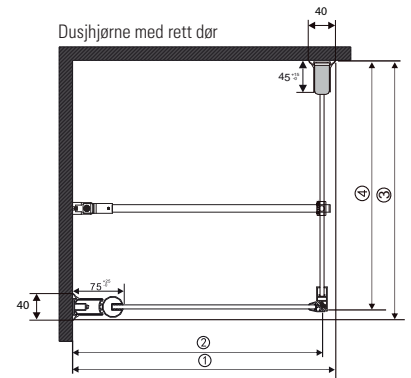

## DUSJHJØRNE LEDDET MED FAST GLASSFELT

Dekker mål		Dørstørrelse	Original veggprofil (45 mm)							Utfellingsprofil 70 mm						Utfellingsprofil 95 mm					
			Mål 1		Mål 2		Mål 3		Mål 4*	Mål 1		Mål 2		Mål 3		Mål 1		Mål 2		Mål 3	
Min	Max		Min	Max	Min	Max	Min	Max	Fast	Min	Max	Min	Max	Min	Max	Min	Max	Min	Max	Min	Max
585	660	60cm	585	610	570	595	303	328	275	610	635	595	620	328	353	635	660	620	645	353	378
685	760	70cm	685	710	670	695	353	378	325	710	735	695	720	378	403	735	760	720	745	403	428
785	860	80cm	785	810	770	795	403	428	375	810	835	795	820	428	453	835	860	820	845	453	478
885	960	90cm	885	910	870	895	453	478	425	910	935	895	920	478	503	935	960	920	945	503	528
985	1060	100cm	985	1010	970	995	503	528	475	1010	1035	995	1020	528	553	1035	1060	1020	1045	553	578

## DUSJHJØRNE RETT MED FAST GLASSFELT

Dekker mål		Dørstørrelse	Original veggprofil (45 mm)				Utfellingsprofil 70 mm				Utfellingsprofil 95 mm			
			Mål 1		Mål 2		Mål 1		Mål 2		Mål 1		Mål 2	
Min	Max		Min	Max	Min	Max	Min	Max	Min	Max	Min	Max	Min	Max
585	660	60cm	585	610	570	595	610	635	595	620	635	660	620	645
685	760	70cm	685	710	670	695	710	735	695	720	735	760	720	745
785	860	80cm	785	810	770	795	810	835	795	820	835	860	820	845
885	960	90cm	885	910	870	895	910	935	895	920	935	960	920	945
985	1060	100cm	985	1010	970	995	1010	1035	995	1020	1035	1060	1020	1045