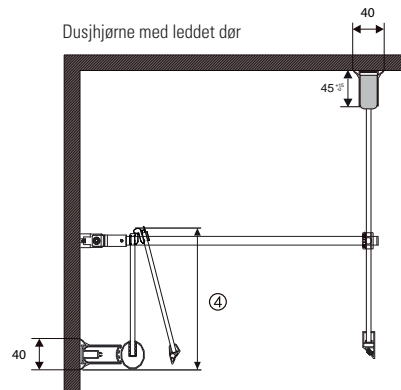

## DUSJHJØRNE LEDDET MED FAST GLASSFELT

Dekker mål		Dørstørrelse	Original veggprofil (45 mm)							Utfellingsprofil 70 mm						Utfellingsprofil 95 mm					
			Mål 1		Mål 2		Mål 3		Mål 4*	Mål 1		Mål 2		Mål 3		Mål 1		Mål 2		Mål 3	
Min	Max		Min	Max	Min	Max	Min	Max	Fast	Min	Max	Min	Max	Min	Max	Min	Max	Min	Max	Min	Max
585	660	60cm	585	610	570	595	303	328	275	610	635	595	620	328	353	635	660	620	645	353	378
685	760	70cm	685	710	670	695	353	378	325	710	735	695	720	378	403	735	760	720	745	403	428
785	860	80cm	785	810	770	795	403	428	375	810	835	795	820	428	453	835	860	820	845	453	478
885	960	90cm	885	910	870	895	453	478	425	910	935	895	920	478	503	935	960	920	945	503	528
985	1060	100cm	985	1010	970	995	503	528	475	1010	1035	995	1020	528	553	1035	1060	1020	1045	553	578

## DUSJHJØRNE RETT MED FAST GLASSFELT

Dekker mål		Dørstørrelse	Original veggprofil (45 mm)				Utfellingsprofil 70 mm				Utfellingsprofil 95 mm			
			Mål 1		Mål 2		Mål 1		Mål 2		Mål 1		Mål 2	
Min	Max		Min	Max	Min	Max	Min	Max	Min	Max	Min	Max	Min	Max
585	660	60cm	585	610	570	595	610	635	595	620	635	660	620	645
685	760	70cm	685	710	670	695	710	735	695	720	735	760	720	745
785	860	80cm	785	810	770	795	810	835	795	820	835	860	820	845
885	960	90cm	885	910	870	895	910	935	895	920	935	960	920	945
985	1060	100cm	985	1010	970	995	1010	1035	995	1020	1035	1060	1020	1045