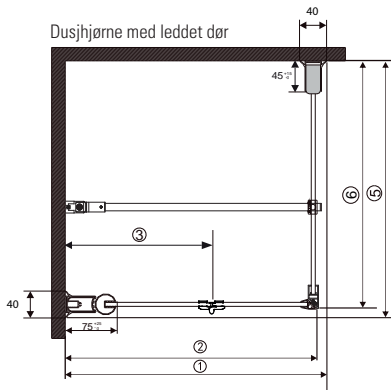

## DUSJHJØRNE LEDDET MED FAST GLASSFELT

Dekker mål		Dørstørrelse	Original veggprofil (45 mm)							Utfellingsprofil 70 mm						Utfellingsprofil 95 mm					
			Mål 1		Mål 2		Mål 3		Mål 4*	Mål 1		Mål 2		Mål 3		Mål 1		Mål 2		Mål 3	
Min	Max		Min	Max	Min	Max	Min	Max	Fast	Min	Max	Min	Max	Min	Max	Min	Max	Min	Max	Min	Max
585	660	60cm	585	610	570	595	303	328	275	610	635	595	620	328	353	635	660	620	645	353	378
685	760	70cm	685	710	670	695	353	378	325	710	735	695	720	378	403	735	760	720	745	403	428
785	860	80cm	785	810	770	795	403	428	375	810	835	795	820	428	453	835	860	820	845	453	478
885	960	90cm	885	910	870	895	453	478	425	910	935	895	920	478	503	935	960	920	945	503	528
985	1060	100cm	985	1010	970	995	503	528	475	1010	1035	995	1020	528	553	1035	1060	1020	1045	553	578

## DUSJHJØRNE RETT MED FAST GLASSFELT

Dekker mål		Dørstørrelse	Original veggprofil (45 mm)				Utfellingsprofil 70 mm				Utfellingsprofil 95 mm			
			Mål 1		Mål 2		Mål 1		Mål 2		Mål 1		Mål 2	
Min	Max		Min	Max	Min	Max	Min	Max	Min	Max	Min	Max	Min	Max
585	660	60cm	585	610	570	595	610	635	595	620	635	660	620	645
685	760	70cm	685	710	670	695	710	735	695	720	735	760	720	745
785	860	80cm	785	810	770	795	810	835	795	820	835	860	820	845
885	960	90cm	885	910	870	895	910	935	895	920	935	960	920	945
985	1060	100cm	985	1010	970	995	1010	1035	995	1020	1035	1060	1020	1045