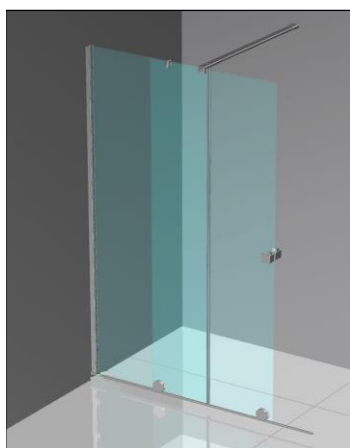

Utgåtte nr.	NRF nr.	Varenavn	Mål (cm) B x H	Vekt (kg)	Beskrivelse	GTIN / EAN
6310651	6310671	PureDay walk-in fastfelt 110-120 cm venstre, del 1 av 2	110-120 x 200	53	Kan monteres frittstående, eller som nisje eller dusjhjørne	7072278004502
	6310672	PureDay walk-in skyvedør 110-120 cm venstre, del 2 av 2				7072278004519
6310652	6310673	PureDay walk-in fastfelt 110-120 cm høyre, del 1 av 2	110-120 x 200	53	Kan monteres frittstående, eller som nisje eller dusjhjørne	7072278004526
	6310674	PureDay walk-in skyvedør 110-120 cm høyre, del 2 av 2				7072278004533
6310653	6310675	PureDay walk-in fastfelt 120-140 cm venstre, del 1 av 2	120-140 x 200	60	Kan monteres frittstående, eller som nisje eller dusjhjørne	7072278004540
	6310676	PureDay walk-in skyvedør 120-140 cm venstre, del 2 av 2				7072278004557
6310654	6310677	PureDay walk-in fastfelt 120-140 cm høyre, del 1 av 2	120-140 x 200	60	Kan monteres frittstående, eller som nisje eller dusjhjørne	7072278004564
	6310678	PureDay walk-in skyvedør 120-140 cm høyre, del 2 av 2				7072278004571
6310655	6310679	PureDay walk-in fastfelt 140-160 cm venstre, del 1 av 2	140-160 x 200	67	Kan monteres frittstående, eller som nisje eller dusjhjørne	7072278004588
	6310681	PureDay walk-in skyvedør 140-160 cm venstre, del 2 av 2				7072278004595
6310656	6310682	PureDay walk-in fastfelt 140-160 cm høyre, del 1 av 2	140-160 x 200	67	Kan monteres frittstående, eller som nisje eller dusjhjørne	7072278004601
	6310683	PureDay walk-in skyvedør 140-160 cm høyre, del 2 av 2				7072278004618
6310657	6310684	PureDay walk-in fastfelt 160-180 cm venstre, del 1 av 2	160-180 x 200	73,5	Kan monteres frittstående, eller som nisje eller dusjhjørne	7072278004625
	6310685	PureDay walk-in skyvedør 160-180 cm venstre, del 2 av 2				7072278004632
6310658	6310686	PureDay walk-in fastfelt 160-180 cm høyre, del 1 av 2	160-180 x 200	73,5	Kan monteres frittstående, eller som nisje eller dusjhjørne	7072278004649
	6310687	PureDay walk-in skyvedør 160-180 cm høyre, del 2 av 2				7072278004656
	6310659	PureDay sidefelt 80 cm	80 x 200	33	Kombineres m/PureDay skyvedør	7072278003802
	6310661	PureDay sidefelt 90 cm	90 x 200	37	Kombineres m/PureDay skyvedør	7072278003819
	6310662	PureDay nisjeprofil		2	Kombineres m/PureDay skyvedør	7072278003826

Walk-in (venstrevariant)