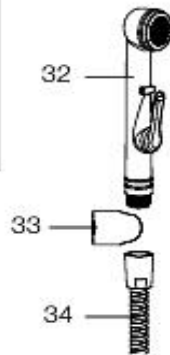

FMM 9657

FMM 9658

For servantbatteri

Utførende på blande bat-
teri produsert før juni
2010.

Reservedelsliste

FM Mattsson

Nr	Utførelse	FMM nr	NRF nr	NOBB nr
1	Spak med låsskrue og plugg, krom	5940-0000	430 50 02	41373606
2	Låsskrue	3873-1006	430 50 51	41373671
3	Merkeplugg	5941-0000	430 50 03	41373614
4	Dekkhylse, krom	5933-0000	430 50 55	41373705
5	Innsatsmutter, krom	3805-1000	430 57 37	41374273
6	Innsats standard (Rød ring)	5911-0009	430 57 39	41374281
7	Tuthylse med tutfeste. Krom. Mod. juni 2010	5978-2000	430 50 04	41373622
8	Pakningssett med sperreringer. Mod. juni 2010	5864-0000	430 39 27	41853696
9	Utløpstut med strålesamler til servantbatter, krom	5970-0000	430 40 35	41371709
10	Strålesamler M21,5x1, 9 l/min (standard)	5975-2200	430 61 08	41375528
	Strålesamler M21,5x1, 12 l/min	5975-2150		
	Strålesamler M21,5x1, fritt utløp	5975-0000		
11	Stoppskrue	3808-0000	430 57 41	41374299
12	Utløpstut m/tutadapter Garda I. Krom.	5971-2500		
13	Utløpstut m/tutadapter Garda II. Krom.	5972-2500		
14	Utløpstut m/tutadapter Garda III. Krom.	5973-2500		
15	Utløpstut m/tutadapter Garda VI. Krom.	5974-2500		
16	Automatisk omkaster, ejektor	3773-1705		
17	Automatisk omkaster, ejektor	3773-1005	430 57 46	41374349
18	Tetningsringer, par	3720-4029	430 40 99	41371998
19	O-ring	3780-2850	430 50 07	41373648
20	Festeskive for to skruer, til FMM 9655 og 9657	3907-0016	430 57 67	41374463
21	Monteringstilbehør, f/servantbatteri	3914-0100	430 57 42	41374307
	Monteringstilbehør, f/kjøkkenbatteri m/CU-rør	3914-3000	430 57 44	41374323
	Monteringstilbehør, f/kjøkkenb. m/SoftPex-rør	3914-2700	430 41 08	47451180
22	Monteringstilbehør, f/kjøkkenb. m/ CU-rør, m/kupling	3914-4000	430 57 45	41374331
23	Anslutningsrør, Cu 10x392 (kjøkkenbatteri)	3910-1500	430 56 09	41374026
	Anslutningsrør, Cu 10x363 (kjøkkenb.i m/avst.)	3910-0500	430 56 08	41374018
	Anslutningsrør, Cu 10x392, krom (servantbatteri)	3910-1000	430 56 77	41374125
	Anslutningsrør, Cu 10x363, krom (servantb. m/avst.)	3910-0000	430 56 76	41374117
24	Avstengningsventil komplett, krom	5905-0000	430 57 68	41423617
25	Innsats for maskinavstengning	5927-1000	430 57 16	41374208
26	Vrider med skrue	5906-0000	430 57 59	41374430
27	Utløpstut Garda I. Krom. Mod. juni 2010	5971-2000	430 40 27	41371642
28	Utløpstut Garda II. Krom. Mod. juni 2010	5972-2000	430 40 28	41371659
29	Utløpstut Garda III. Krom. Mod. juni 2010	5973-2000	430 40 33	41371683
30	Utløpstut Garda VI. Krom. Mod. juni 2010	5974-2000	430 40 34	41371691
31	Nøkkel til strålesamler	6084-1000	430 38 35	41371402
32	Selvstengende hånddusj	3458-0000	430 47 16	41373275
33	Hånddusjholder	3409-3000	430 45 51	41372657
34	Slange til hånddusj, 1,5 m	3488-1500	430 46 69	41373069