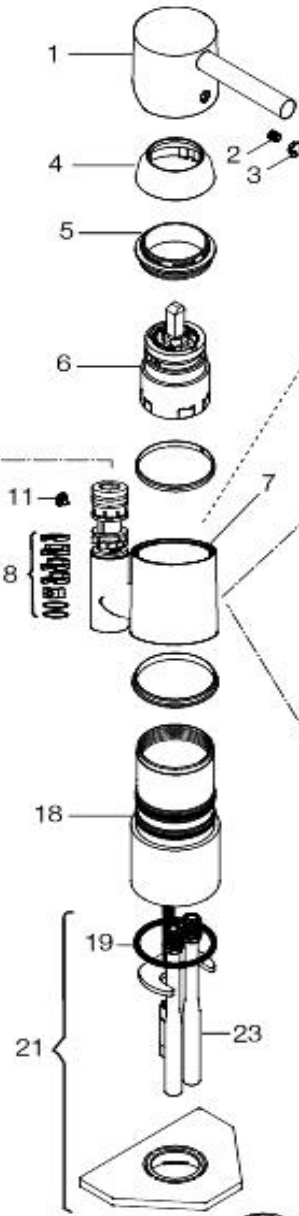

Sprengskisse

FM Mattsson

For bytte av tut på
blande batteri produ-
sert **før** juni 2010.

For bytte av tut på
blande batteri produ-
sert **etter** juni 2010.