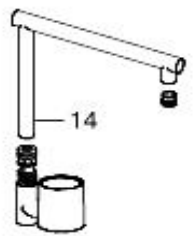

Sprengskisse

FM Mattsson

For bytte av tut på
blande batteri produ-
sert **før** juni 2010.

For bytte av tut på
blande batteri produ-
sert **etter** juni 2010.