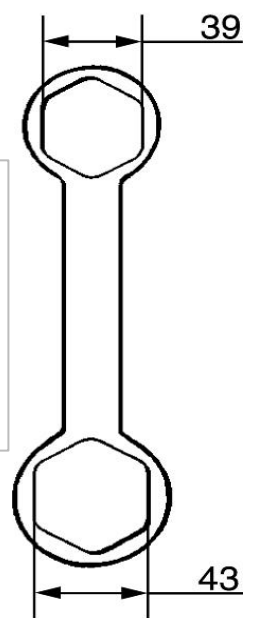

Det kreves 39 mm nøkkel som legger et jevnt press rundt hele mutteren, benytt nøkkel:
FMM 6086-3949
NRF 430 66 18