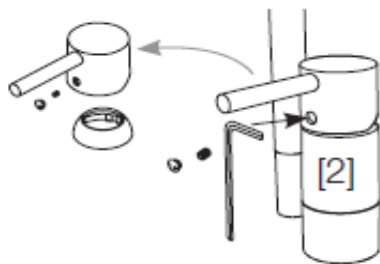

Bytte av innsats