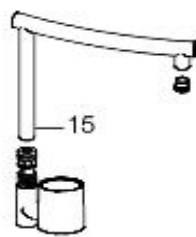

Sprengskisse

FM Mattsson

For bytte av tut på
blande batteri produ-
sert **før** juni 2010.

For bytte av tut på
blande batteri produ-
sert **etter** juni 2010.