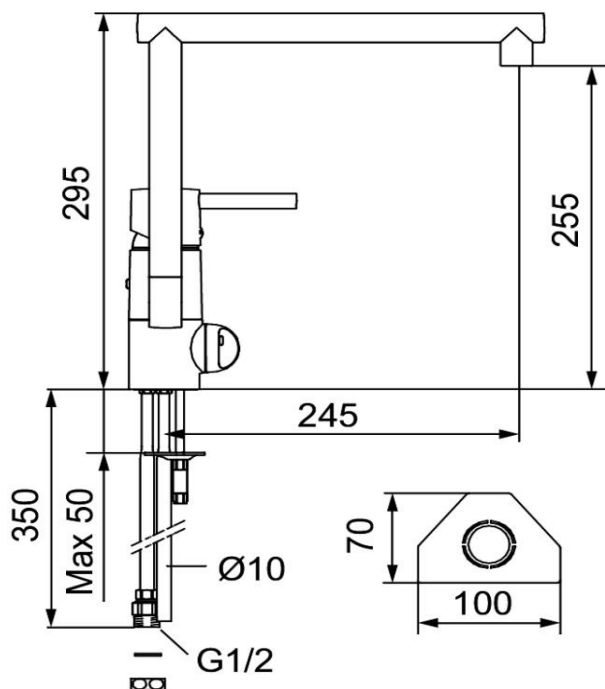

Drift og Vedlikehold

Ettgreps kjøkkenbatteri, Garda IV

Krom

NRF: 430 09 45

NOBB: 42199337

FMM: 9631-0010

Mykstengende

Vannmengdebegrenser og temperatursperre

Med buet utløpstut

Svingbar tut sperre 60°, 85°, 110° eller 360°

Eco Flow 9 l/min

Avstengning for maskin Kv, omstillbar til Vv

For hull i benk Ø32-35 mm

Med Soft PEX®-rør, 3/8" mutter

Rengjøring

Overflatebehandlingen bevares best ved rengjøring med myk klut og mild såpeoppløsning, etterskylling med rent vann og polering med tørr klut. Unngå bruk av kalkløsende, sure eller slipende skuremidler.