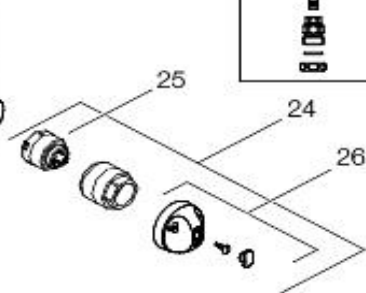

FMM 9657

FMM 9658

For servantbatteri

Utførende på blande bat-
teri produsert før juni
2010.

Reservedelsliste

FM Mattsson

Nr	Utførelse	FMM nr	NRF nr	NOBB nr
1	Spak med låsskrue og plugg, krom	5940-0000	430 50 02	41373606
2	Låsskrue	3873-1006	430 50 51	41373671
3	Merkeplugg	5941-0000	430 50 03	41373614
4	Dekkhylse, krom	5933-0000	430 50 55	41373705
5	Innsatsmutter, krom	3805-1000	430 57 37	41374273
6	Innsats standard (Rød ring)	5911-0009	430 57 39	41374281
7	Tuthylse med tutfeste. Krom. Mod. juni 2010	5978-2000	430 50 04	41373622
8	Pakningssett med sperreringer. Mod. juni 2010	5864-0000	430 39 27	41853696
9	Utløpstut med strålesamler til servantbatter, krom	5970-0000	430 40 35	41371709
10	Strålesamler M21,5x1, 9 l/min (standard)	5975-2200	430 61 08	41375528
	Strålesamler M21,5x1, 12 l/min	5975-2150		
	Strålesamler M21,5x1, fritt utløp	5975-0000		
11	Stoppskrue	3808-0000	430 57 41	41374299
12	Utløpstut m/tutadapter Garda I. Krom.	5971-2500		
13	Utløpstut m/tutadapter Garda II. Krom.	5972-2500		
14	Utløpstut m/tutadapter Garda III. Krom.	5973-2500		
15	Utløpstut m/tutadapter Garda VI. Krom.	5974-2500		
16	Automatisk omkaster, ejektor	3773-1705		
17	Automatisk omkaster, ejektor	3773-1005	430 57 46	41374349
18	Tetningsringer, par	3720-4029	430 40 99	41371998
19	O-ring	3780-2850	430 50 07	41373648
20	Festeskive for to skruer, til FMM 9655 og 9657	3907-0016	430 57 67	41374463
21	Monteringstilbehør, f/servantbatteri	3914-0100	430 57 42	41374307
	Monteringstilbehør, f/kjøkkenbatteri m/CU-rør	3914-3000	430 57 44	41374323
	Monteringstilbehør, f/kjøkkenb. m/SoftPex-rør	3914-2700	430 41 08	47451180
22	Monteringstilbehør, f/kjøkkenb. m/ CU-rør, m/kupling	3914-4000	430 57 45	41374331
23	Anslutningsrør, Cu 10x392 (kjøkkenbatteri)	3910-1500	430 56 09	41374026
	Anslutningsrør, Cu 10x363 (kjøkkenb.i m/avst.)	3910-0500	430 56 08	41374018
	Anslutningsrør, Cu 10x392, krom (servantbatteri)	3910-1000	430 56 77	41374125
	Anslutningsrør, Cu 10x363, krom (servantb. m/avst.)	3910-0000	430 56 76	41374117
24	Avstengningsventil komplett, krom	5905-0000	430 57 68	41423617
25	Innsats for maskinavstengning	5927-1000	430 57 16	41374208
26	Vrider med skrue	5906-0000	430 57 59	41374430
27	Utløpstut Garda I. Krom. Mod. juni 2010	5971-2000	430 40 27	41371642
28	Utløpstut Garda II. Krom. Mod. juni 2010	5972-2000	430 40 28	41371659
29	Utløpstut Garda III. Krom. Mod. juni 2010	5973-2000	430 40 33	41371683
30	Utløpstut Garda VI. Krom. Mod. juni 2010	5974-2000	430 40 34	41371691
31	Nøkkel til strålesamler	6084-1000	430 38 35	41371402
32	Selvstengende hånddusj	3458-0000	430 47 16	41373275
33	Hånddusjholder	3409-3000	430 45 51	41372657
34	Slange til hånddusj, 1,5 m	3488-1500	430 46 69	41373069