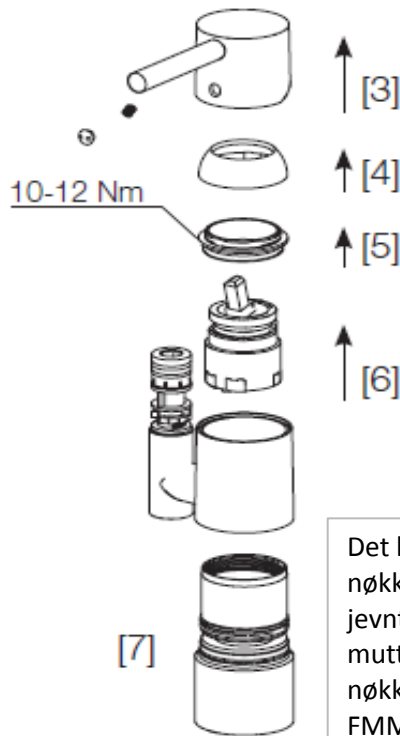

Bytte av innsats