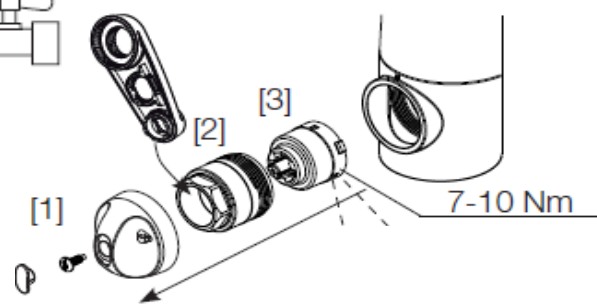

Bytte av innsats til maskinavstengning

Rengjøring av strålesamler