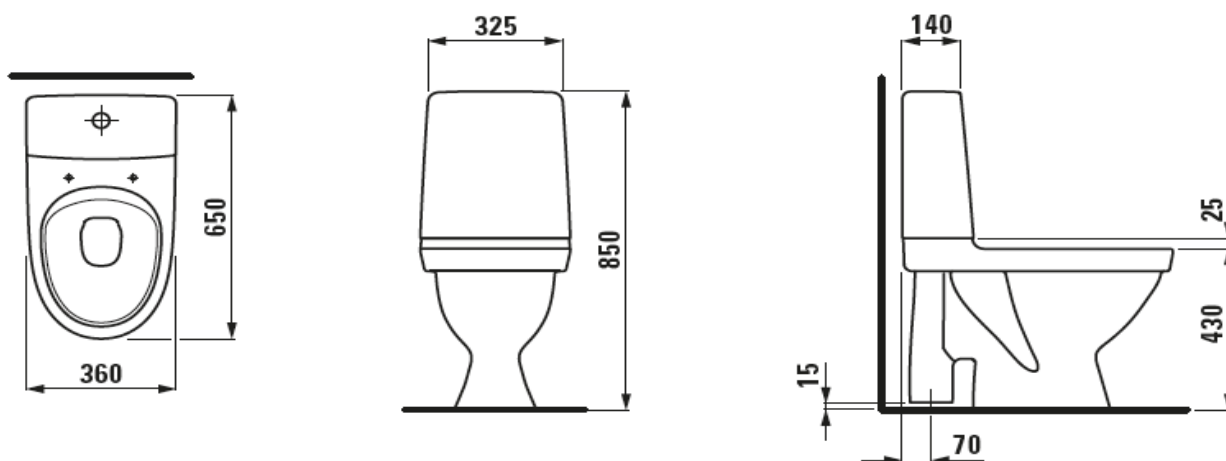

teknisk tegning / S 1:20