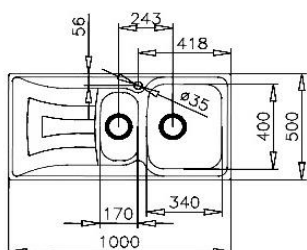

Uni kjøkkenvasker

NRF nr.	Varenavn	Mål BxDxH cm	Vekt (kg)	Beskrivelse	GTIN / EAN
6320024	Uni kjøkkenvask 1 1/2 kum	100 x 50 x 16	6,5	Med rillefelt	5708563019600
6320025	Uni kjøkkenvask dobbeltkum	79 x 50 x 17	6,45	Med kurvventiler og vannlås	5708563019273
6320028	Uni kjøkkenvask 1 1/2 kum	58 x 50 x 17	4,5	Uten rillefelt	5708563019730
6323506	Uni enkelkum	57,5 x 50,5 x 15	3,6	Med kurvventil og vannlås	7072278001808

6320024