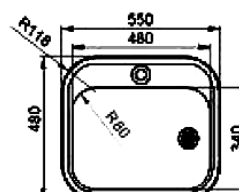

Egenskaper:

4 forskjellige varianter

6320024:

For nedfelling, vendbar
Inkluderer overløp, kurvventil, og vannlås
Med stor og liten kum
Stor kum: 34 x 16 x 40 cm
Liten kum: 17 x 9,5 x 32 cm
Avrenningsfelt
Underskap fra 60 cm
Utskjæringsmål: 98 x 48 cm

6320025:

For nedfelling, vendbar
Inkluderer kurvventil, vannlås
Med to store kummer
Kummer: 34 x 17 x 40 cm
Uten avrenningsfelt
Underskap fra 80 cm
Utskjæringsmål: 77 x 48 cm

6323506

6320028:

For nedfelling, vendbar
Inkluderer overløp, kurvventil, vannlås, to blande batterihull, dekkskive
Med stor og liten kum
Stor kum: 34 x 15 x 40 cm
Liten kum: 13 x 13 x 26 cm
Uten avrenningsfelt
Underskap fra 60 cm
Utskjæringsmål: 56 x 48 cm

6323506:

For nedfelling
Inkluderer kurvventil, vannlås, blande batterihull
Men stor, enkel kum
Kum: 48 x x 34 cm
Uten avrenningsfelt