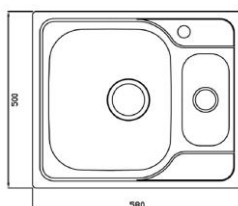

Uni kjøkkenvasker

NRF nr.	Varenavn	Mål BxDxH cm	Vekt (kg)	Beskrivelse	GTIN / EAN
6320024	Uni kjøkkenvask 1 1/2 kum	100 x 50 x 16	6,5	Med rillefelt	5708563019600
6320025	Uni kjøkkenvask dobbeltkum	79 x 50 x 17	6,45	Med kurvventiler og vannlås	5708563019273
6320028	Uni kjøkkenvask 1 1/2 kum	58 x 50 x 17	4,5	Uten rillefelt	5708563019730
6323506	Uni enkelkum	57,5 x 50,5 x 15	3,6	Med kurvventil og vannlås	7072278001808

6320028

Salgsstart:

Januar 2011

Materialer:

Rustfritt stål

Pakningens innhold:

Vask
Kurvventil
Vannlås
Monteringssett
Monteringsanvisning

Vedlikehold og rengjøring:

Rengjøres med vanlig mildt rengjøringsmiddel uten ammoniakk, klorin eller sterke syrer. Ikke bruk rengjøringsmidler med slipende eller etsende effekt.

Egenskaper:

4 forskjellige varianter

6320024:

For nedfelling, vendbar
Inkluderer overløp, kurvventil, og vannlås
Med stor og liten kum
Stor kum: 34 x 16 x 40 cm
Liten kum: 17 x 9,5 x 32 cm
Avrenningsfelt
Underskap fra 60 cm
Utskjæringsmål: 98 x 48 cm

6320025:

For nedfelling, vendbar
Inkluderer kurvventil, vannlås
Med to store kummer
Kummer: 34 x 17 x 40 cm
Uten avrenningsfelt
Underskap fra 80 cm
Utskjæringsmål: 77 x 48 cm

6320028:

For nedfelling, vendbar
Inkluderer overløp, kurvventil, vannlås, to blande batterihull, dekkskive
Med stor og liten kum
Stor kum: 34 x 15 x 40 cm
Liten kum: 13 x 13 x 26 cm
Uten avrenningsfelt
Underskap fra 60 cm
Utskjæringsmål: 56 x 48 cm

6323506:

For nedfelling
Inkluderer kurvventil, vannlås, blande batterihull
Men stor, enkel kum
Kum: 48 x x 34 cm
Uten avrenningsfelt