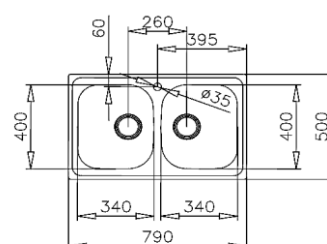

6320025

Salgsstart:

Januar 2011

Materialer:

Rustfritt stål

Pakningens innhold:

Vask
Kurvventil
Vannlås
Monteringssett
Monteringsanvisning

Vedlikehold og rengjøring:

Rengjøres med vanlig mildt rengjøringsmiddel uten ammoniakk, klorin eller sterke syrer. Ikke bruk rengjøringsmidler med slipende eller etsende effekt.

Egenskaper:

4 forskjellige varianter

6320024:

For nedfelling, vendbar
Inkluderer overløp, kurvventil, og vannlås
Med stor og liten kum
Stor kum: 34 x 16 x 40 cm
Liten kum: 17 x 9,5 x 32 cm
Avrenningsfelt
Underskap fra 60 cm
Utskjæringsmål: 98 x 48 cm

6320025:

For nedfelling, vendbar
Inkluderer kurvventil, vannlås
Med to store kummer
Kummer: 34 x 17 x 40 cm
Uten avrenningsfelt
Underskap fra 80 cm
Utskjæringsmål: 77 x 48 cm