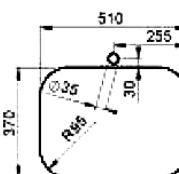

Egenskaper:

4 forskjellige varianter

6320024:

For nedfelling, vendbar
Inkluderer overløp, kurvventil, og vannlås
Med stor og liten kum
Stor kum: 34 x 16 x 40 cm
Liten kum: 17 x 9,5 x 32 cm
Avrenningsfelt
Underskap fra 60 cm
Utskjæringsmål: 98 x 48 cm

6320025:

For nedfelling, vendbar
Inkluderer kurvventil, vannlås
Med to store kummer
Kummer: 34 x 17 x 40 cm
Uten avrenningsfelt
Underskap fra 80 cm
Utskjæringsmål: 77 x 48 cm

6323506

6320028:

For nedfelling, vendbar
Inkluderer overløp, kurvventil, vannlås, to blande batterihull, dekkskive
Med stor og liten kum
Stor kum: 34 x 15 x 40 cm
Liten kum: 13 x 13 x 26 cm
Uten avrenningsfelt
Underskap fra 60 cm
Utskjæringsmål: 56 x 48 cm

6323506:

For nedfelling
Inkluderer kurvventil, vannlås, blande batterihull
Men stor, enkel kum
Kum: 48 x x 34 cm
Uten avrenningsfelt