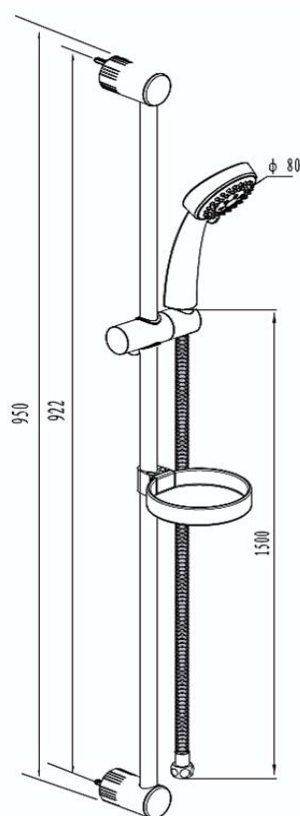

Experience dusjsett

Nrf nr.	Varenavn	Mål (cm)	Vekt (kg)	Beskrivelse
4501625	Experience dusjsett	90 cm høyde	1,29	Faste veggfester

Salgsstart:

Juni 2013

Materialer:

Messing, hardplast
Slange i rustfritt stål

Pakningens innhold:

Dusjstang m/glider
To veggfester
Hånddusj
Dusjslange S/S
Såpeskål
Monteringssett
Monteringsanvisning

Vedlikehold og rengjøring:

Bruk vanlig mildt rengjøringsmiddel. Bruk ikke rengjøringsmidler med slipende effekt.

Egenskaper:

Dusjhode Ø 8 cm m/antikalkfunksjon
3 stråleinnstillinger
Leveres med forkrommet såpeskål
Slangens lengde: 1,6 meter
90 cm stang, kappbar
Faste veggfester