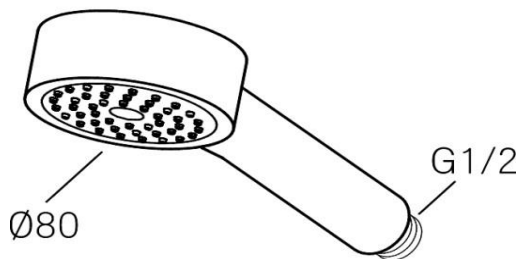

Rengjøring

Overflatebehandlingen bevares best ved rengjøring med myk klut og mild såpeoppløsning, etterskylling med rent vann og polering med tørr klut. Unngå bruk av kalkløsende, sure eller slipende skuremidler.

Kalkflekker fjernes ved å blande 4 deler lunkent vann med 1 del 12 % husholdningseddik og vaske blandebatteriet med en myk klut eller svamp. Skyll av med rent vann.