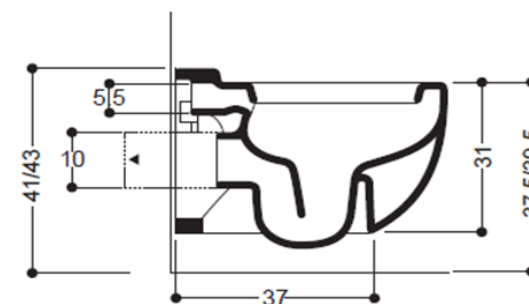

One veggskål

Nrf nr.	Varenavn	Mål BxDxH (cm)	Vekt (kg)	Beskrivelse
7050115	One veggskål	36 x 51 x 31	18	Vannbesparende spyling: 3 / 4,5 L

Salgsstart:

Januar 2010

Materialer:

Porselen

Egenskaper:

Vannbesparende spyling
Innstilling sistene: 3 / 4,5 liter
Skjult oppheng