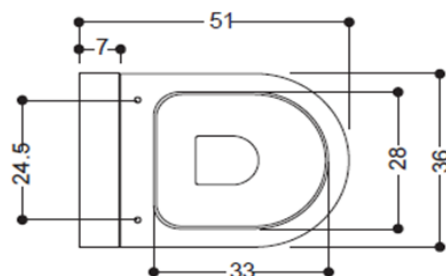

One veggskål

Nrf nr.	Varenavn	Mål BxDxH (cm)	Vekt (kg)	Beskrivelse
7050115	One veggskål	36 x 51 x 31	18	Vannbesparende spyling: 3 / 4,5 L

Salgsstart:

Januar 2010

Materialer:

Porselen

Egenskaper:

Vannbesparende spyling
Innstilling sistene: 3 / 4,5 liter
Skjult oppheng