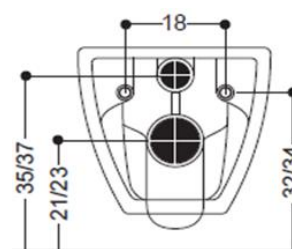

One veggskål

Nrf nr.	Varenavn	Mål BxDxH (cm)	Vekt (kg)	Beskrivelse
7050115	One veggskål	36 x 51 x 31	18	Vannbesparende spyling: 3 / 4,5 L

Salgsstart:

Januar 2010

Materialer:

Porselen

Egenskaper:

Vannbesparende spyling
Innstilling sistene: 3 / 4,5 liter
Skjult oppheng