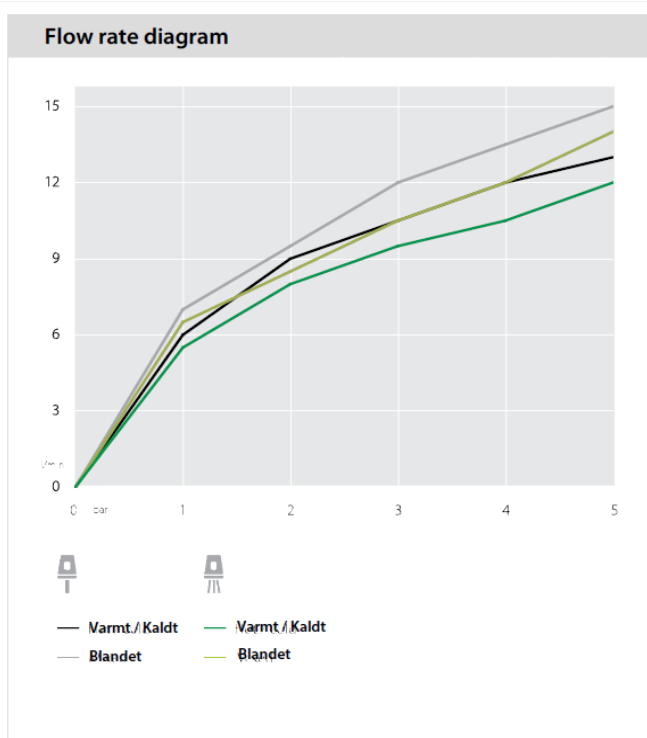

Oversikt reservedeler:

Move kjøkkenkran
NRF nr. 4364939

NRF nr.	Reservedel	Ref.	Måleenhet
631413	Hendel	1	stk
631414	Dekkring	2	stk
631415	Festering for innmat	3	stk
631416	Innmat	4	stk
631417	Svingtut u/dusj	5	stk
631418	Pakninger til svingtut	5.1	sett
631419	Dusjhode m/2 funksjoner	6	stk
631420	Base ring/pakning	7	stk
631421	Innfesting	8	sett
631422	Flex slanger for	9	sett
631423	Festeplate vask	10	stk
631424	Ventil for hånddusj	11	stk