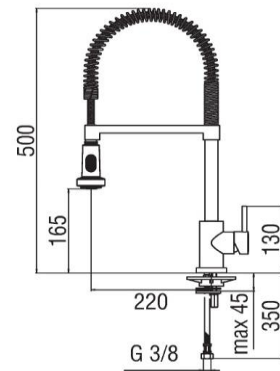

Move kjøkkenbatteri

NRF nr.	Varenavn	Mål BxDxH (cm)	Vekt (kg)	Beskrivelse	GTIN / EAN
4364939	Move kjøkkenbatteri	D:22 H:50	3,4	Forkrommet messing. Svingbar tut.	7072278003994

Salgsstart:

Februar 2015

Materialer: