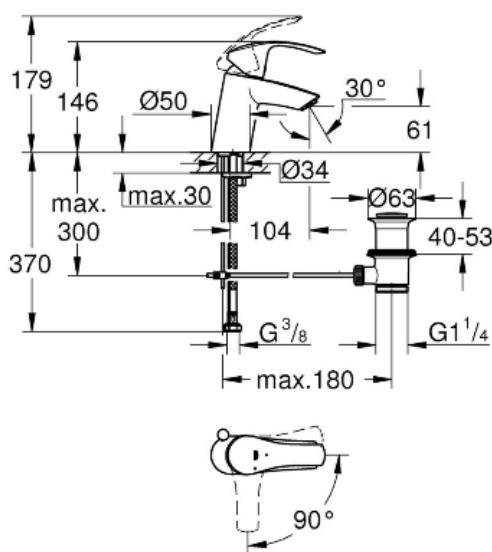

Pure Freude an Wasser

www.grohe.com

Ref.Nr 32926002

NRF.Nr 4220679

Eurosmart

Ettgrepsbatteri til servant, DN 15 S-Size

Metallhendel

oppløft med avløps garnityr 1 1/4"