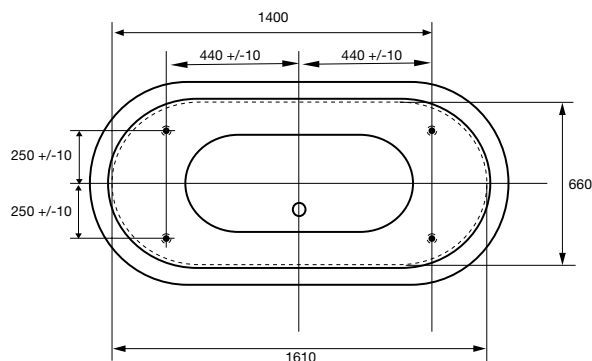

boblekar

westerbergs deep r 1800

Et stilig, frittstående badekar i akryl. Sjenerøs badedybde, 420 mm.

Finnes med tre forskjellige system.

1780x790 mm, minihøyde: 570 mm
Dybde: 420 mm. Badedybde: 345 mm.
Vannmengde 290 liter.

boblekar

westerbergs deep r 1800

footplassering

Du bør kontrollere hvor karetets føtter og utløper plassert, slik at du unngår at en fot havner midt over gulvsluket.

ytermål

høydemål

materiale

Karet er fremstilt i sanitetsakryl av høyeste kvalitet og er forsterket med glassfiberarmert polyester. Det gir et kar med mange fordeler. Det holder godt på varmen og har en blank og slitesterk overflate som motvirker grobunn for mikroorganismer.