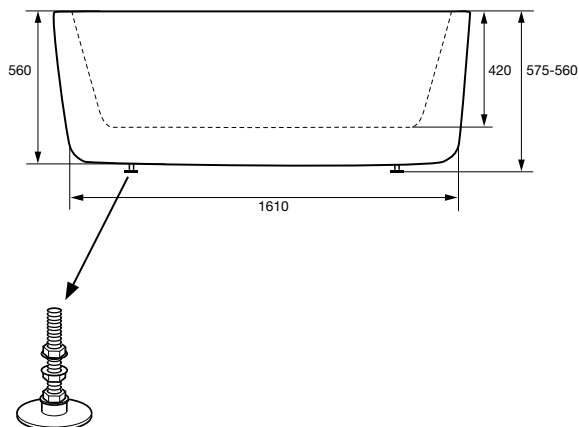

boblekar

westerbergs deep r 1800

footplassering

Du bør kontrollere hvor karetets føtter og utløper plassert, slik at du unngår at en fot havner midt over gulvsluket.

ytermål

høydemål

materiale

Karet er fremstilt i sanitetsakryl av høyeste kvalitet og er forsterket med glassfiberarmert polyester. Det gir et kar med mange fordeler. Det holder godt på varmen og har en blank og slitesterk overflate som motvirker grobunn for mikroorganismer.