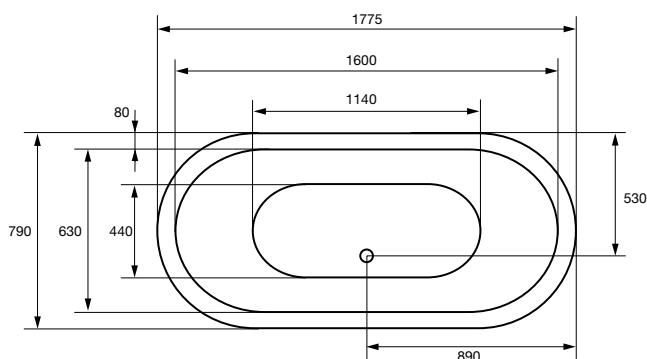

boblekar

westerbergs deep r 1800

Et stilig, frittstående badekar i akryl. Sjenerøs badedybde, 420 mm.

Finnes med tre forskjellige system.

1780x790 mm, minihøyde: 570 mm
Dybde: 420 mm. Badedybde: 345 mm.
Vannmengde 290 liter.

boblekar

westerbergs deep r 1800

footplassering

Du bør kontrollere hvor karetets føtter og utløper plassert, slik at du unngår at en fot havner midt over gulvsluket.

ytermål

høydemål

materiale

Karet er fremstilt i sanitetsakryl av høyeste kvalitet og er forsterket med glassfiberarmert polyester. Det gir et kar med mange fordeler. Det holder godt på varmen og har en blank og slitesterk overflate som motvirker grobunn for mikroorganismer.