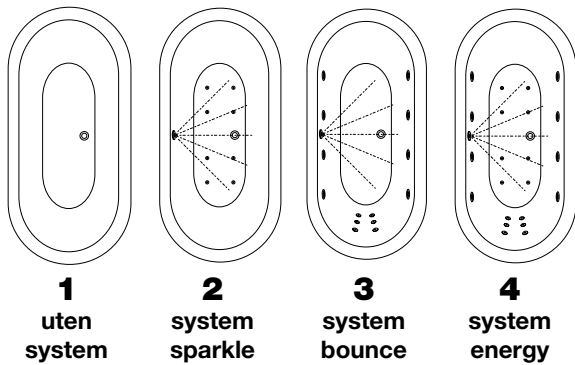

boblekar

westerbergs deep r 1800

Et stilig, frittstående badekar i akryl. Sjenerøs badedybde, 420 mm.

Finnes med tre forskjellige system.

1780x790 mm, minihøyde: 570 mm
Dybde: 420 mm. Badedybde: 345 mm.
Vannmengde 290 liter.

Art nr.

20051040 kun kar

20080020 system sparkle

20080061 system bounce

20080062 system energy

godt å vite

Westerbergs deep r 1800 er laget i glassfiberforsterket sanitetsakryl. Det er et slitesterkt materiale som både holder godt på varmen og er lett å holde rent. Hvis karet skulle skades, er det lett å polere bort eventuelle riper. Overflaten må ikke utsettes for syre, ammoniakk eller kaustisk soda. Bruk Westerbergs Cleankit for å rengjøre og bevare glansen. Leveres med avløpspakke i krom.

boblekar

westerbergs deep r 1800

footplassering

Du bør kontrollere hvor karetets føtter og utløper plassert, slik at du unngår at en fot havner midt over gulvsluket.

ytermål

høydemål

materiale

Karet er fremstilt i sanitetsakryl av høyeste kvalitet og er forsterket med glassfiberarmert polyester. Det gir et kar med mange fordeler. Det holder godt på varmen og har en blank og slitesterk overflate som motvirker grobunn for mikroorganismer.

På dette kar passer Surf frittstående blandebeholder. Blandebatteri kan ikke plasseres på karetets sargkant.