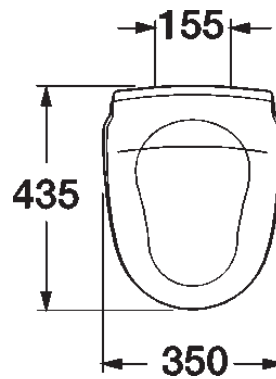

Reservedeler – Lux-sete i hardplast

Lux-sete i hardplast med rustfrie setefester for Nordic-serien.
Passer til Nordic modellnr. 2300, 2310, 2320, 2330, 2340 og 2391.

NRF-nr. 609 65 04 Hvitt
NRF-nr. 602 55 15 Sort

NRF -nr. 602 58 38 Rustfrie fester